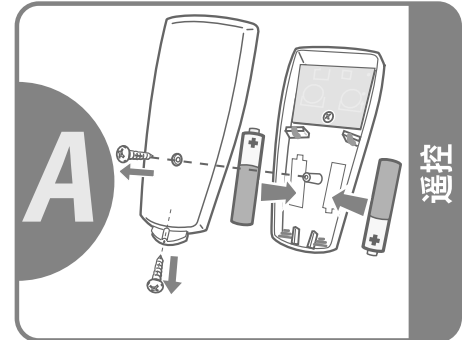

轨道安装

导轨接头安装

动力组安装

动力组校准

座椅和脚踏板

完成座椅电梯安装

更多有关自由曲线座椅电梯安装的详细信息，  
请参见安装手册（本手册最新且具有指导性）。

只有经过认证的技术人员才能安装 Handicare 座椅电梯。

## 附件

遥控

铰链式导轨安装

充电点修正

脚踏板