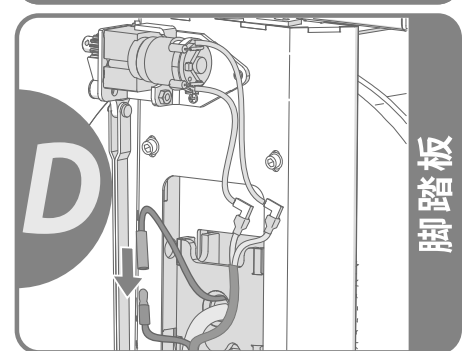

轨道安装

导轨接头安装

动力组安装

动力组校准

座椅和脚踏板

完成座椅电梯安装

更多有关自由曲线座椅电梯安装的详细信息，  
请参见安装手册（本手册最新且具有指导性）。

只有经过认证的技术人员才能安装 Handicare 座椅电梯。

## 附件

遥控

铰链式导轨安装

充电点修正

脚踏板